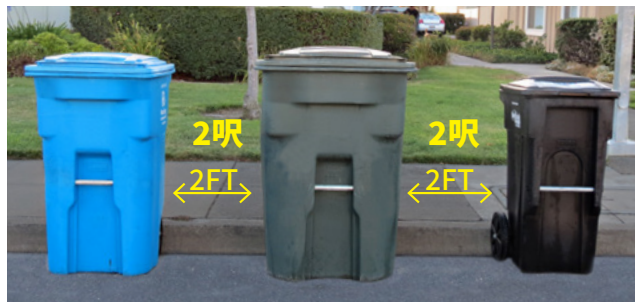

推車擺放守則

- 在收取日上午 6 時之前將推車擺放出來。
- 將推車擺放在路邊，輪子靠著路沿石或路邊，推車蓋子上的箭頭指向街道。
- 兩台推車中間留出二呎空間。
- 確保蓋子完全關好。
- 推車應在收取過後和/或 24 小時內移走，否則可能按照您所在社區的市政法規要求罰款。

聖馬刁縣提供免費的有害廢棄物計劃

凡家用有害廢棄物 (Household Hazardous Waste (HHW)) 如清潔劑、殺蟲劑和丙烷罐等，均不得放入這三種推車。聖馬刁縣政府的 HHW 計劃可免費幫助居民正確處理家用有害廢棄物。居民必須瀏覽 SMCHealth.org/HHW 或致電 (650) 363-4718 預約收取。