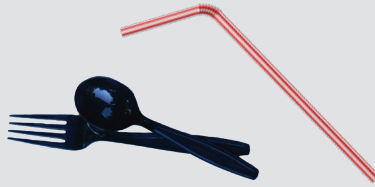

ゴミ

食べ物で汚れたプラスチック類

プラスチック製調理器具

Styrofoam™ 容器

使用済みビニール袋

緩まった蓋、キャップ、トップ
(約7.5センチ幅以下)

セラミック & ガラス製品
(破損または使用不可状態)

包み