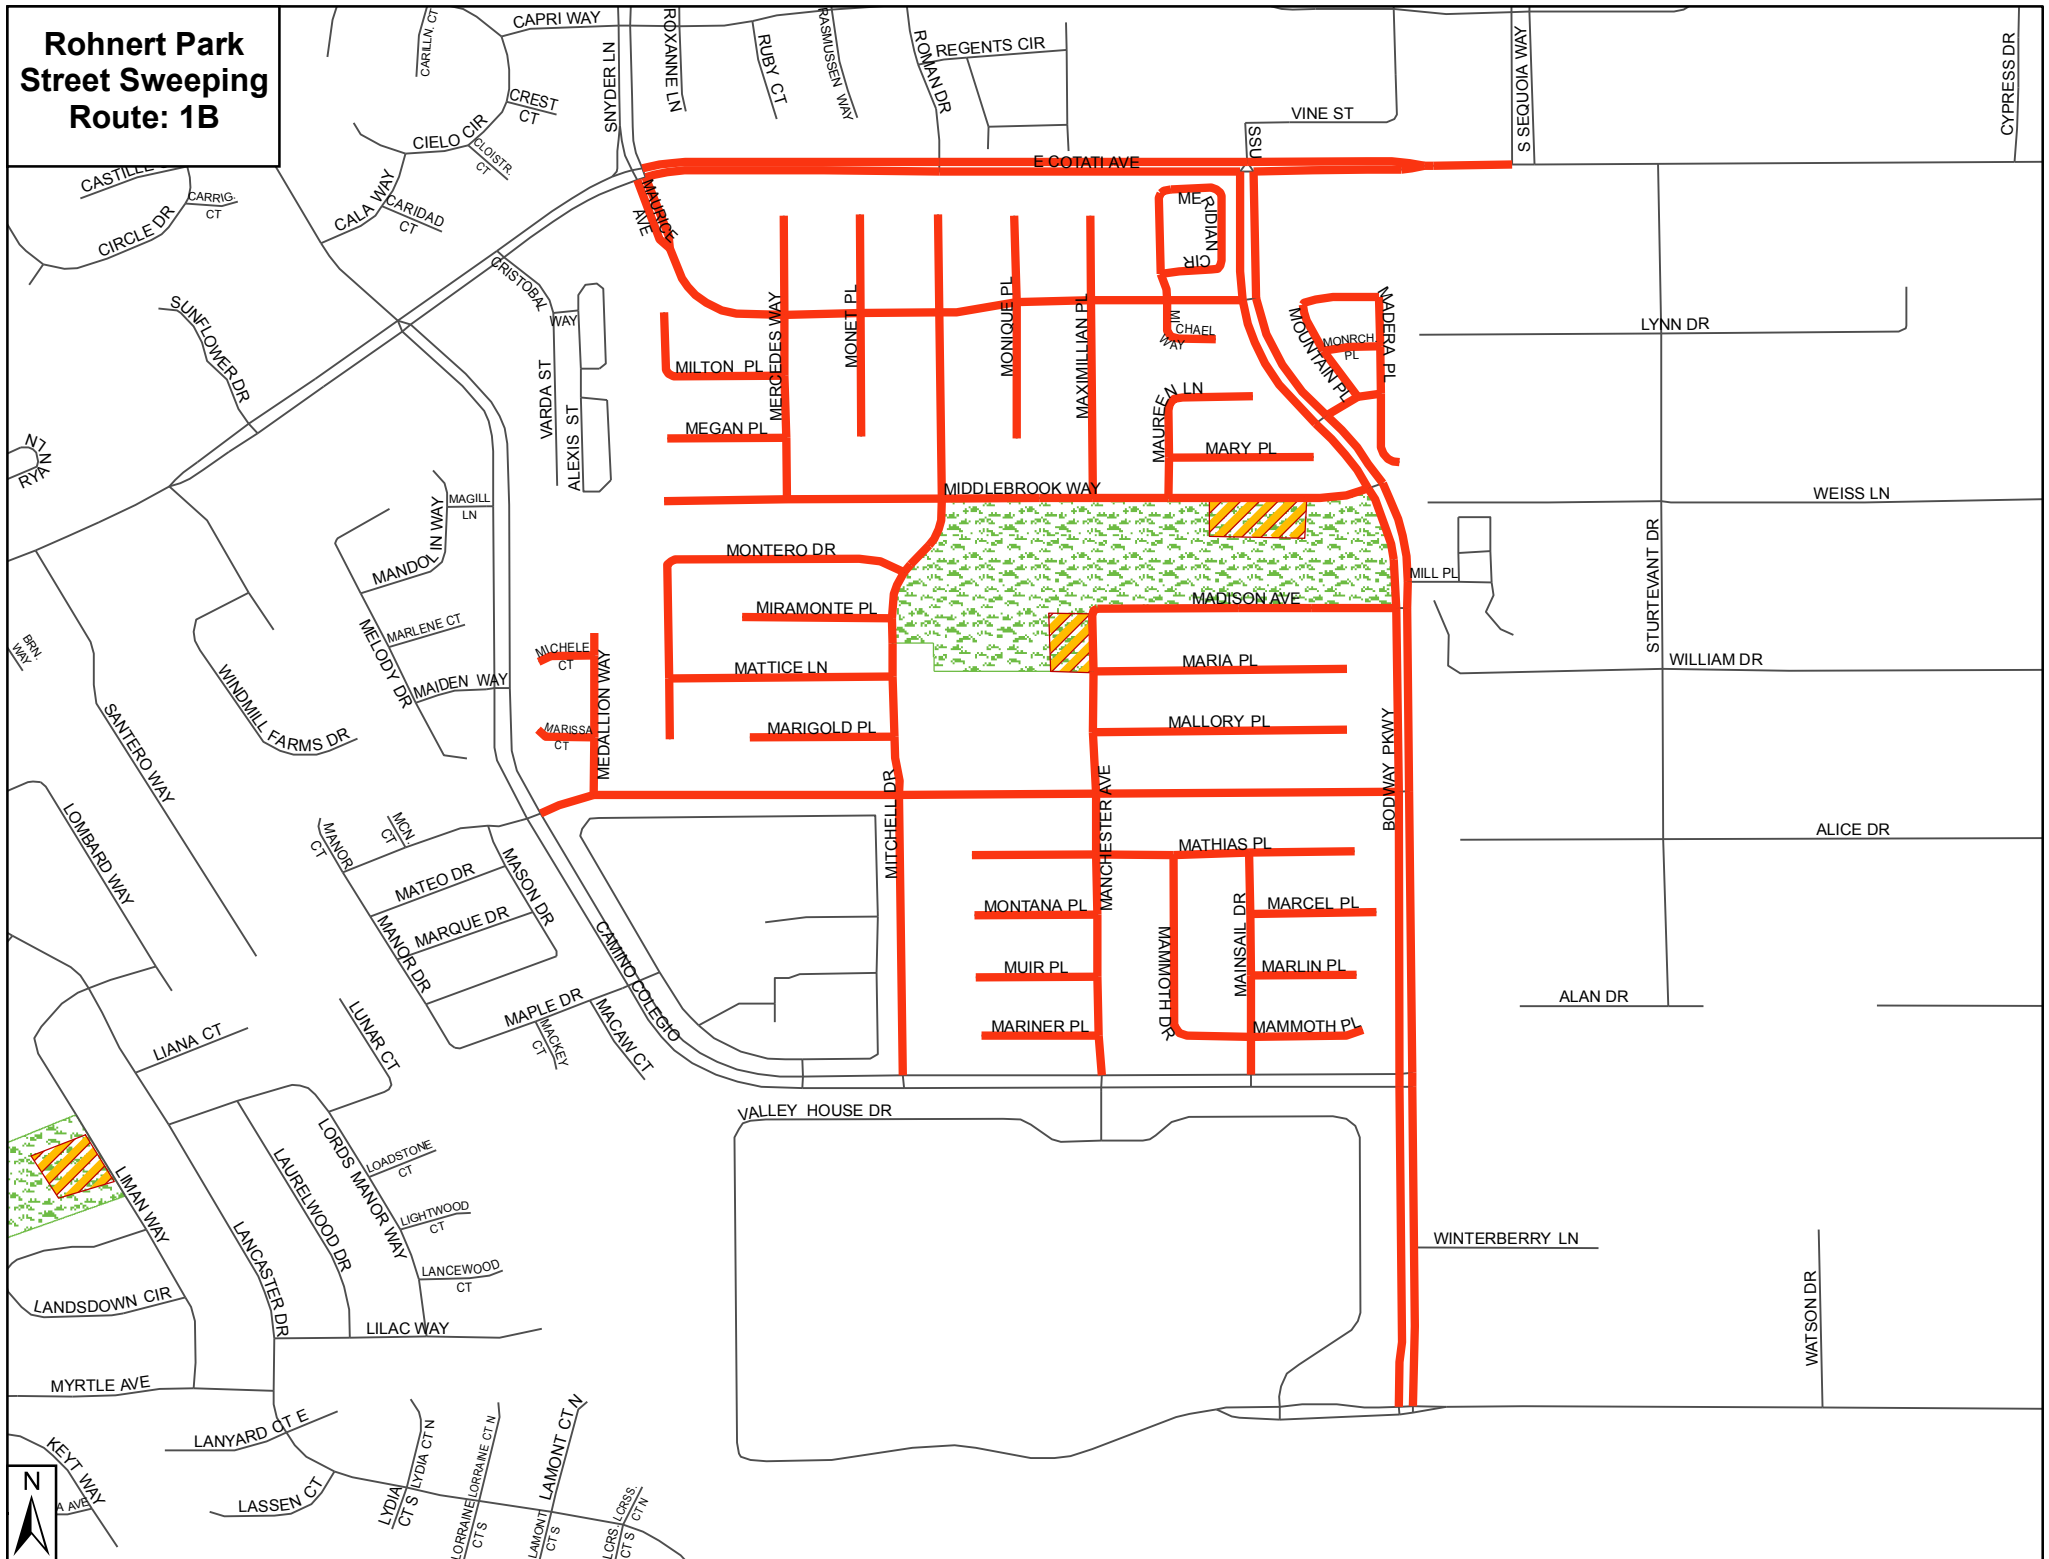

Rohnert Park Street Sweeping Route: 1B

CAPRI WAY
CREST CT
SNYDER LN
ROXANNE LN
RUBY CT
RAMSUSSEN WAY
ROMAN DR
REGENTS CIR
VINE ST
S SEQUOIA WAY
CYPRESS DR

CARLIN CT
CIELO CIR
CALA WAY
CARIDAD CT
CARRIG CT
CIRCLE DR
CASTILLE

LIANA CT
LUMAR CT
CARRITO COTEGIO

LOADSTONE CT
LORDS MANOR WAY
LIGHTWOOD CT
LANCASTER DR
LANCEWOOD CT
LILAC WAY

LANDSDOWN CIR
MYRTLE AVE
LANYARD CT E
LASSEN CT

KEYT WAY
LYDIA CT S
LYDIA CT N
LORRAINE
LORRAINE CT S
LORRAINE CT N
LAMONT CT S
LAMONT CT N
LORNS
LORNS CT S
LORNS CT N

ROXANNE LN
RUBY CT
RAMSUSSEN WAY
ROMAN DR
REGENTS CIR
VINE ST

MAURICE AVE
MILTON PL
MERCEDDES WAY
MONNET PL
MONIQUE PL
MAXIMILIAN PL
MOUNTAIN PL
MAURICE LN
MARY PL

MIDDLEBROOK WAY
MADISON AVE
MILL PL
MIRAMONTE PL
MATTICE LN
MARISSA CT
MEDALLION WAY